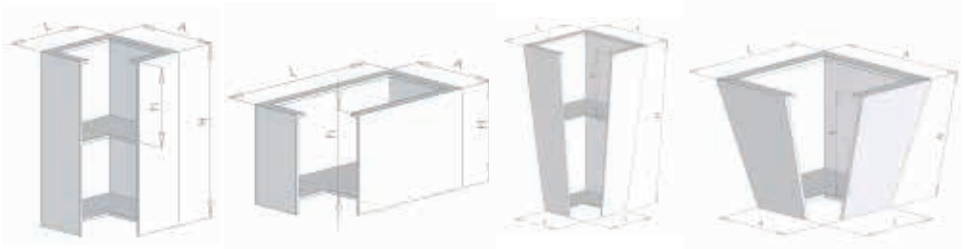

КАТАЛОГ | CATALOG

Новітні технології для сучасного дизайну стануть ексклюзивним і сучасним доповненням будь-якого інтер'єру і екстер'єру, будь то офіс, готель, торговий центр або затишний будинок.

The latest technologies for contemporary design will become an exclusive and modern addition to any interior and exterior, whether it is an office, hotel, mall or a cozy home.

ВАЗИ І КАШПО VASES AND POTS

+38 068-271-30-40
+38 050-293-42-84

| artglass_ua@ukr.net

| glassfasad.com.ua